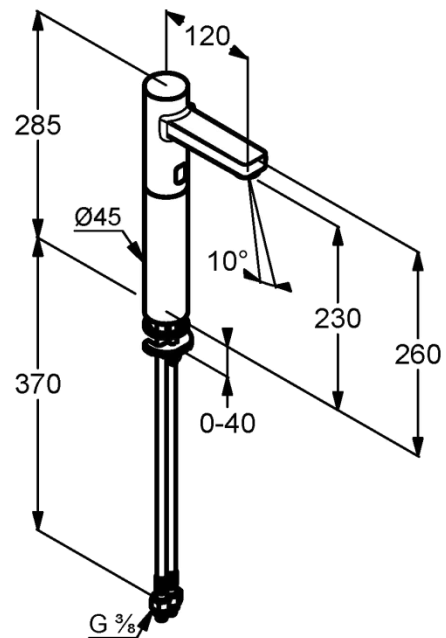

Расширение предложения KLUDI ZENTA E

38 106 05

Электронный смеситель для раковины

Алкалайновая батарея 6V

Цена: 356,40 EUR нетто