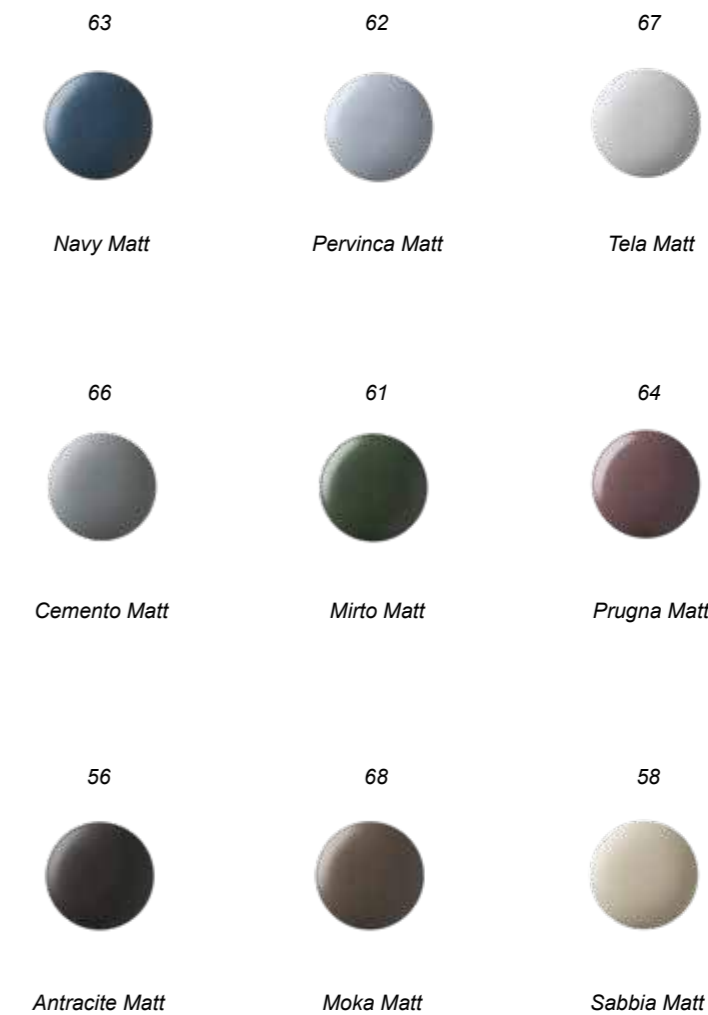

**CERSAIE 2022
Brand New**

PO•MO

Design
Terri Pecora

BALLOON

Design
Simas

BA02

Lavabo tondo alto d'appoggio
Round countertop washbasin with high rim
Narciso - 40xh25

BA03

Lavabo quadrato d'appoggio
Square countertop washbasin
Rubino - 45x45xh20

Design
Simas

BALL

OON

Design
Terri Pecora

PO • MO

“  ”
Ceramics of Italy