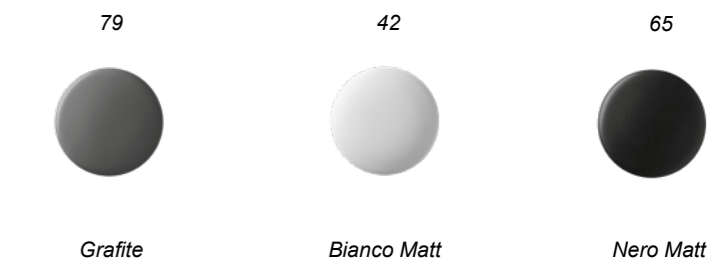

**CERSAIE 2022
Brand New**

PO•MO

Design
Terri Pecora

BALLOON

Design
Simas

BA02

Lavabo tondo alto d'appoggio
Round countertop washbasin with high rim
Narciso - 40xh25

BA03

Lavabo quadrato d'appoggio
Square countertop washbasin
Rubino - 45x45xh20

Design
Simas

BALL

OON

Design
Terri Pecora

PO • MO

“  ”
Ceramics of Italy