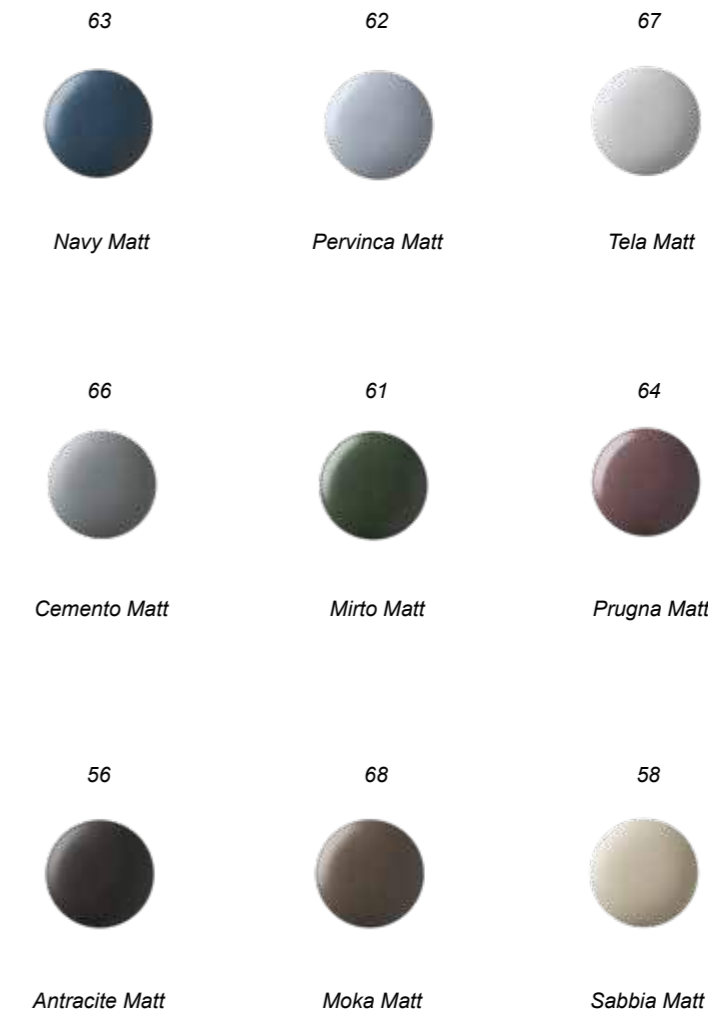

**CERSAIE 2022
Brand New**

PO•MO

Design
Terri Pecora

BALLOON

Design
Simas

BA02

Lavabo tondo alto d'appoggio
Round countertop washbasin with high rim
Narciso - 40xh25

BA03