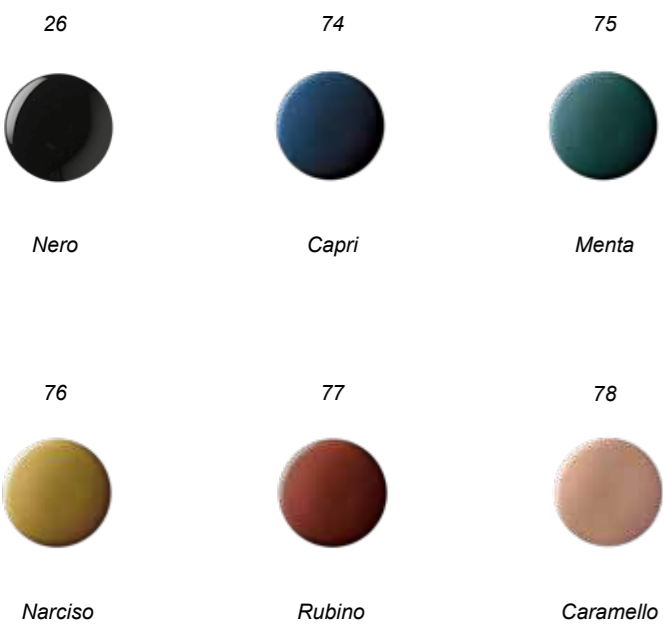

BA01

Lavabo tondo d'appoggio
Round countertop washbasin
Menta - 45xh20

BA01/CN300

Lavabo tondo BA01 su colonna CN300
Round basin BA01 on Pedestal CN300
White - 45xh85

BA04

Lavabo quadrato alto d'appoggio
Square countertop washbasin with high rim
Caramello - 40x40xh25