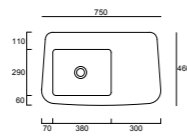

HOP60

60 x 50 x 18 h

**OPU65**

**OPU75**

**OPU95**

**COLORI CERAMICA** CERAMIC COLORS

**OPU-S65**

**OPU-S75**