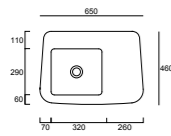

OPU95

95 x 46 x 18 h

OPU75

75 x 46 x 18 h

OPU65

65 x 46 x 18 h

RA75

75 x 46 x 18 h

RA65

65 x 46 x 18 h

RA55

55 x 46 x 18 h

HOP100

100 x 50 x 18 h

HOP80

80 x 50 x 18 h

HOP60

60 x 50 x 18 h

**OPU65**

**OPU75**

**OPU95**

**COLORI CERAMICA** CERAMIC COLORS

**OPU-S65**

**OPU-S75**