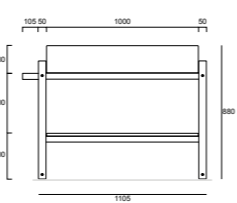

HOP60

60 x 50 x 18 h

**OPU65**

**OPU75**

**OPU95**

**COLORI CERAMICA** CERAMIC COLORS

**OPU-S65**

**OPU-S75**

**HOP80**

**HOP100**

**HOP-S60**

**HOP-S80**

**HOP-S100**

**SOCIETA'  
ITALIANA  
MANUFATTI  
ARTICOLI  
SANITARI**

[www.simas.it](http://www.simas.it)

Simas S.p.A. via Falerina Km. 3, 01033 Civita Castellana (VT) Italy  
Spazio Simas via Melzo 9, 20129 Milano