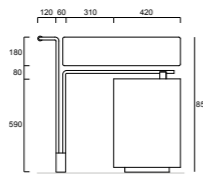

OPU95

95 x 46 x 18 h

OPU75

75 x 46 x 18 h

OPU65

65 x 46 x 18 h

RA75

75 x 46 x 18 h

RA65

65 x 46 x 18 h

RA55

55 x 46 x 18 h

HOP100

100 x 50 x 18 h

HOP80

80 x 50 x 18 h

HOP60

60 x 50 x 18 h

**OPU65**

**OPU75**

**OPU95**

**COLORI CERAMICA** CERAMIC COLORS

**OPU-S65**

**OPU-S75**