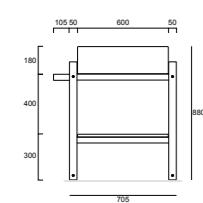

COLORI CERAMICA CERAMIC COLORS

HOP-S60

**SOCIETA'
ITALIANA
MANUFATTI
ARTICOLI
SANITARI**

www.simas.it

Simas S.p.A. via Falerina Km. 3, 01033 Civita Castellana (VT) Italy
Spazio Simas via Melzo 9, 20129 Milano