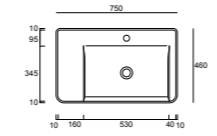

COLORI CERAMICA CERAMIC COLORS

RA75

**SOCIETA'
ITALIANA
MANUFATTI
ARTICOLI
SANITARI**

www.simas.it

Simas S.p.A. via Falerina Km. 3, 01033 Civita Castellana (VT) Italy
Spazio Simas via Melzo 9, 20129 Milano