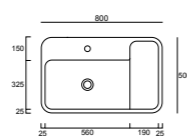

COLORI CERAMICA CERAMIC COLORS

HOP80

**SOCIETA'
ITALIANA
MANUFATTI
ARTICOLI
SANITARI**

www.simas.it

Simas S.p.A. via Falerina Km. 3, 01033 Civita Castellana (VT) Italy
Spazio Simas via Melzo 9, 20129 Milano