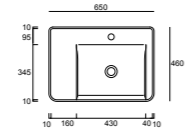

COLORI CERAMICA CERAMIC COLORS

RA65

**SOCIETA'
ITALIANA
MANUFATTI
ARTICOLI
SANITARI**

www.simas.it

Simas S.p.A. via Falerina Km. 3, 01033 Civita Castellana (VT) Italy
Spazio Simas via Melzo 9, 20129 Milano