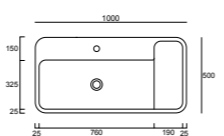

COLORI CERAMICA CERAMIC COLORS

HOP100

**SOCIETA'
ITALIANA
MANUFATTI
ARTICOLI
SANITARI**

www.simas.it

Simas S.p.A. via Falerina Km. 3, 01033 Civita Castellana (VT) Italy
Spazio Simas via Melzo 9, 20129 Milano