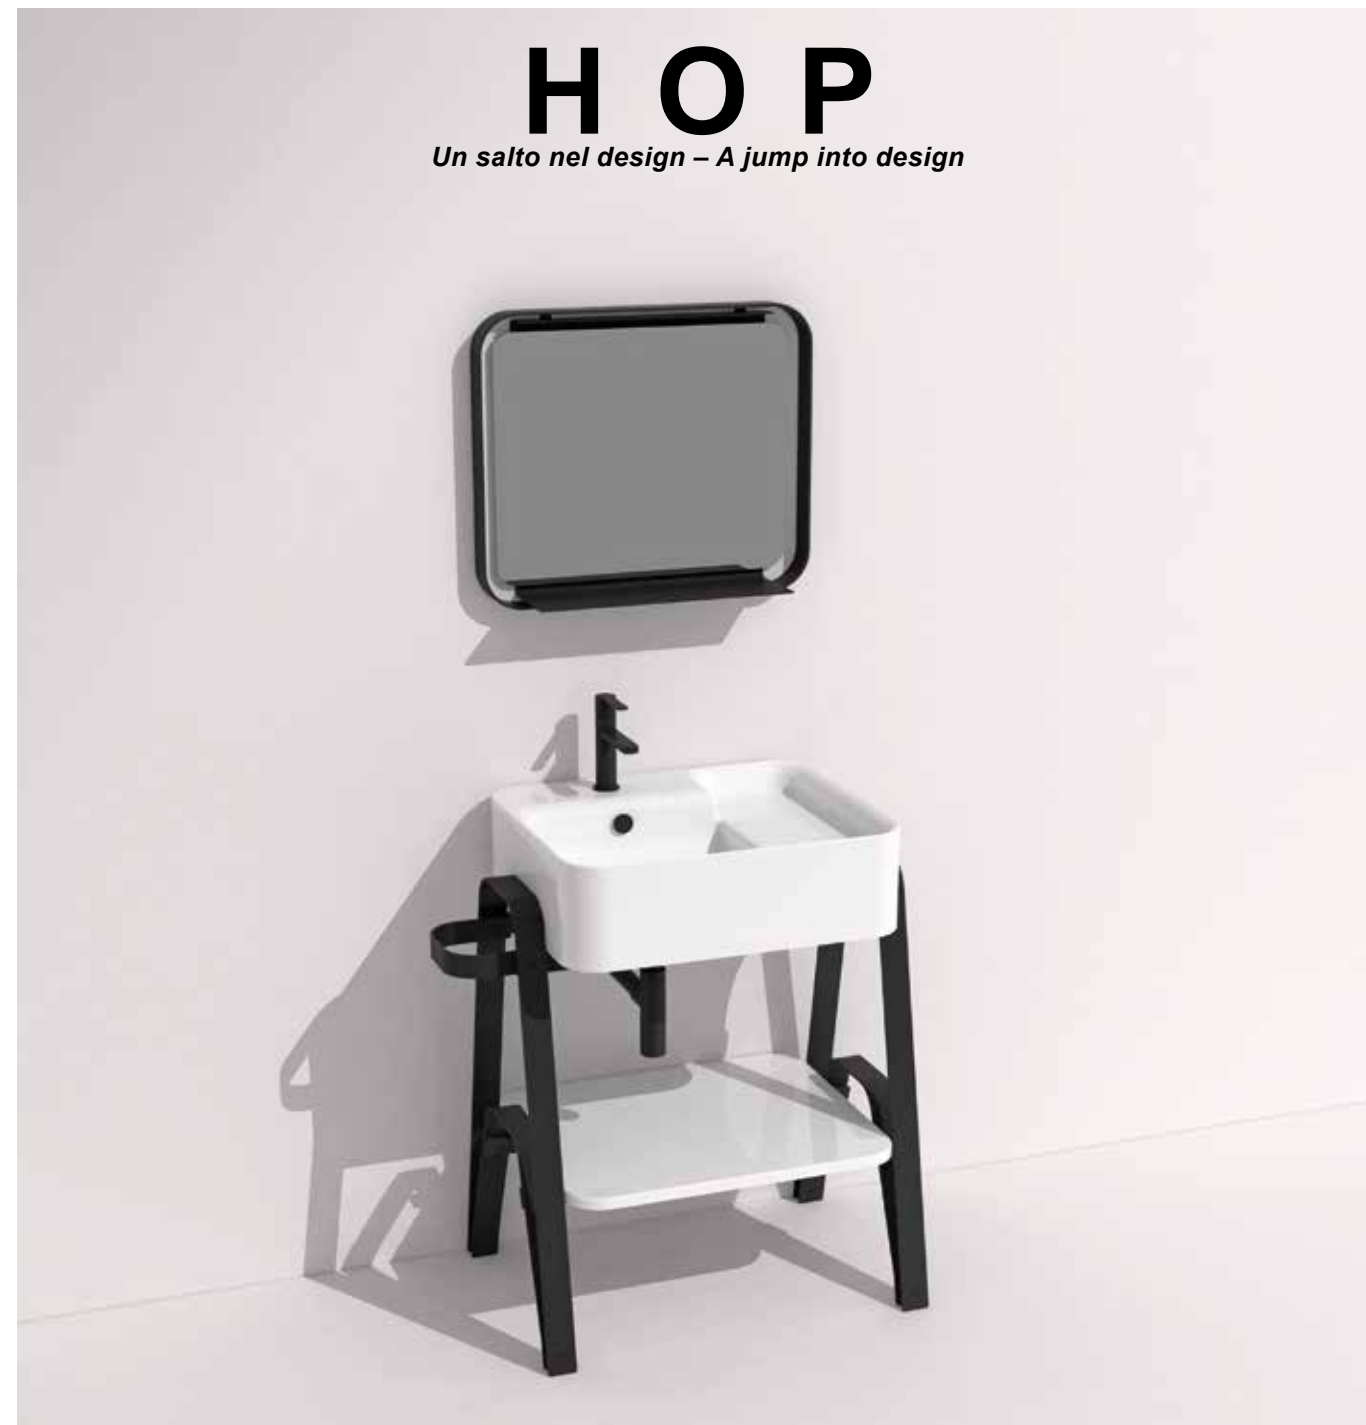

HOP

Un salto nel design – A jump into design

Console OPU95 su struttura OPU-S95, finitura nichel spazzolato, completa di elemento con anta a battente noce Canaletto. Specchio contenitore OPU-STC60. Miscelatore Tokyo TOMMLM e sifone SIF270 nichel spazzolato.
Console basin OPU95 on frame OPU-S95, brushed nickel finish, with storage unit with pivoting door Canaletto walnut finish. Mirror with storage compartment OPU-STC60. Tokyo basin mixer TOMMLM and siphon SIF270 brushed nickel finish.

Lavabo RA75 su struttura RA-S75 bianco opaco con elemento a giorno. Specchio FS2 e lampada magnetica FS3. Miscelatore Tokyo TOMMLM e sifone SIF270 bianco opaco.
Wash basin RA75 on frame RA-S75 mat white with open storage unit. Mirror FS1 and magnetic lamp FS3. Tokyo basin mixer TOMMLM and siphon SIF270 mat white

Lavabo HOP60 su struttura HOP-S60 con mensola in ceramica HOP06. Specchio HOP-SR60 con lampada e mensolina integrate. Miscelatore Berlin BEMML e sifone SIF270 nero opaco.
Wash basin HOP60 on frame HOP-S60 with ceramic shelf HOP06. Mirror HOP-SR60 with integrated light and shelf. Berlin basin mixer BEMML and siphon SIF270 mat black.

OPU95

95 x 46 x 18 h

OPU75

75 x 46 x 18 h

OPU65

65 x 46 x 18 h

RA75

75 x 46 x 18 h

RA65

65 x 46 x 18 h

RA55

55 x 46 x 18 h

HOP100

100 x 50 x 18 h

HOP80

80 x 50 x 18 h

HOP60

60 x 50 x 18 h