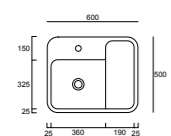

OPU95

95 x 46 x 18 h

OPU75

75 x 46 x 18 h

OPU65

65 x 46 x 18 h

RA75

75 x 46 x 18 h

HOP60

60 x 50 x 18 h

**OPU65**

**OPU75**

**OPU95**

**COLORI CERAMICA** CERAMIC COLORS

**OPU-S65**

**OPU-S75**

**OPU-S95**

**RA55**

**RA65**

**RA75**

**RA-S55**

**RA-S65**

**RA-S75**

**HOP60**