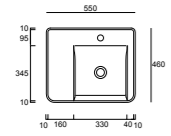

COLORI CERAMICA CERAMIC COLORS

RA55

**SOCIETA'
ITALIANA
MANUFATTI
ARTICOLI
SANITARI**

www.simas.it

Simas S.p.A. via Falerina Km. 3, 01033 Civita Castellana (VT) Italy
Spazio Simas via Melzo 9, 20129 Milano