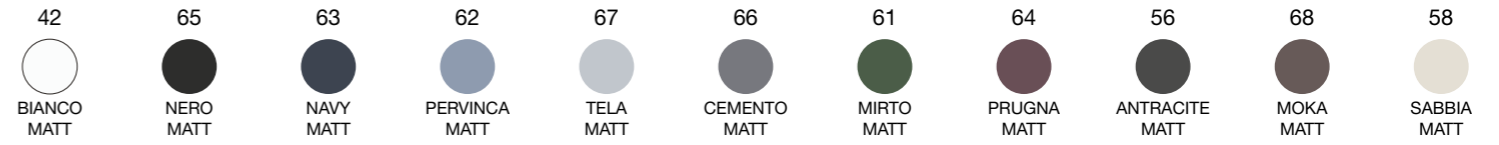

HOP60

60 x 50 x 18 h

**OPU65**

**OPU75**

**OPU95**

**COLORI CERAMICA** CERAMIC COLORS

**OPU-S65**

**OPU-S75**

**OPU-S95**

**RA55**

**RA65**

**RA75**

**RA-S55**

**RA-S65**

**RA-S75**

**HOP60**