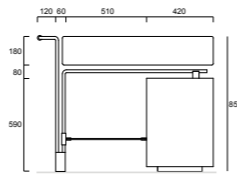

COLORI CERAMICA CERAMIC COLORS

OPU-S95

**SOCIETA'
ITALIANA
MANUFATTI
ARTICOLI
SANITARI**

www.simas.it

Simas S.p.A. via Falerina Km. 3, 01033 Civita Castellana (VT) Italy
Spazio Simas via Melzo 9, 20129 Milano