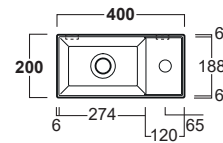

ANTRACITE MATT

MOKA MATT

SABBIA MATT

AG20

NEW

LAVAMANI MONOFORO APPOGGIO O SOSPESO CON
MENSOLA A DX CM 40
SINGLE HOLE HAND WASH BASINS SIT-ON OR WALL-HUNG
WITH RIGHT SHELF CM 40

**TROPPOPIENO
OVERFLOW**

AGSA51