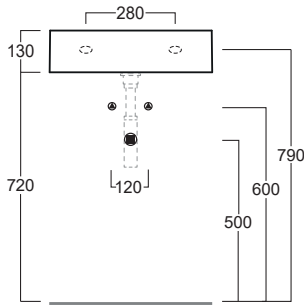

AG51

NEW

LAVABO MONOFORO DA APPOGGIO SOSPESO CM 51
SINGLE HOLE WASH BASINS SIT-ON OR WALL-HUNG CM 51

**TROPPOPIENO
OVERFLOW**

COLORI LUCIDI
GLOSSY COLORS

BIANCO

NERO

COLORI MATT
MATT COLORS

ANTRACITE MATT

MOKA MATT

SABBIA MATT

AG20

NEW

LAVAMANI MONOFORO APPOGGIO O SOSPESO CON
MENSOLA A DX CM 40
SINGLE HOLE HAND WASH BASINS SIT-ON OR WALL-HUNG
WITH RIGHT SHELF CM 40

**TROPPOPIENO
OVERFLOW**

AGSA51