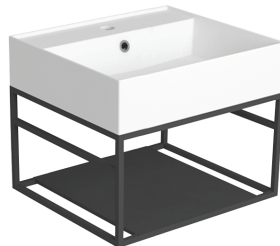

AG51

NEW

LAVABO MONOFORO DA APPOGGIO SOSPESO CM 51
SINGLE HOLE WASH BASINS SIT-ON OR WALL-HUNG CM 51

**TROPPOPIENO
OVERFLOW**

COLORI LUCIDI
GLOSSY COLORS

BIANCO

NERO

COLORI MATT
MATT COLORS

ANTRACITE MATT

MOKA MATT

SABBIA MATT

AG20

NEW

LAVAMANI MONOFORO APPOGGIO O SOSPESO CON
MENSOLA A DX CM 40
SINGLE HOLE HAND WASH BASINS SIT-ON OR WALL-HUNG
WITH RIGHT SHELF CM 40

**TROPPOPIENO
OVERFLOW**

AGSA51

AGILE STRUTTURA D'APPOGGIO CM 51
AGILE FREE STANDING FRAME CM 51

AGSS51

AGILE STRUTTURA SOSPESA CM 51
AGILE WALL HUNG FRAME CM 51

AGPL

AGILE PORTASCIUGAMANI LATERALE
DX/SX CM 46
AGILE SIDE TOWEL RAIL DX/SX CM 46