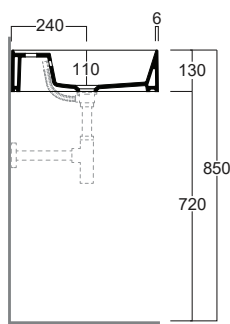

AG51

NEW

LAVABO MONOFORO DA APPOGGIO SOSPESO CM 51
SINGLE HOLE WASH BASINS SIT-ON OR WALL-HUNG CM 51

**TROPPOPIENO
OVERFLOW**

COLORI LUCIDI
GLOSSY COLORS

BIANCO

NERO

COLORI MATT
MATT COLORS

ANTRACITE MATT

MOKA MATT

SABBIA MATT

AG20

NEW

LAVAMANI MONOFORO APPOGGIO O SOSPESO CON
MENSOLA A DX CM 40
SINGLE HOLE HAND WASH BASINS SIT-ON OR WALL-HUNG
WITH RIGHT SHELF CM 40

**TROPPOPIENO
OVERFLOW**

AGSA51