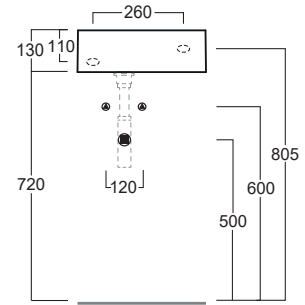

ANTRACITE MATT

MOKA MATT

SABBIA MATT

AG20

NEW

LAVAMANI MONOFORO APPOGGIO O SOSPESO CON
MENSOLA A DX CM 40
SINGLE HOLE HAND WASH BASINS SIT-ON OR WALL-HUNG
WITH RIGHT SHELF CM 40

**TROPPOPIENO
OVERFLOW**

AGSA51