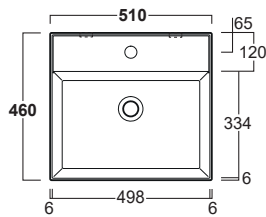

AG51

NEW

LAVABO MONOFORO DA APPOGGIO SOSPESO CM 51
SINGLE HOLE WASH BASINS SIT-ON OR WALL-HUNG CM 51

**TROPPOPIENO
OVERFLOW**

COLORI LUCIDI
GLOSSY COLORS

BIANCO

NERO

COLORI MATT
MATT COLORS