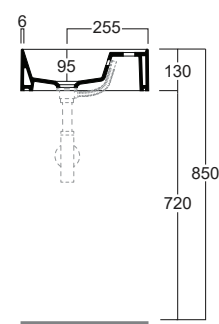

ANTRACITE MATT

MOKA MATT

SABBIA MATT

AG20

NEW

LAVAMANI MONOFORO APPOGGIO O SOSPESO CON
MENSOLA A DX CM 40
SINGLE HOLE HAND WASH BASINS SIT-ON OR WALL-HUNG
WITH RIGHT SHELF CM 40

**TROPPOPIENO
OVERFLOW**

AGSA51

AGILE STRUTTURA D'APPOGGIO CM 51
AGILE FREE STANDING FRAME CM 51

AGSS51

AGILE STRUTTURA SOSPESA CM 51
AGILE WALL HUNG FRAME CM 51

AGPL

AGILE PORTASCIUGAMANI LATERALE
DX/SX CM 46
AGILE SIDE TOWEL RAIL DX/SX CM 46