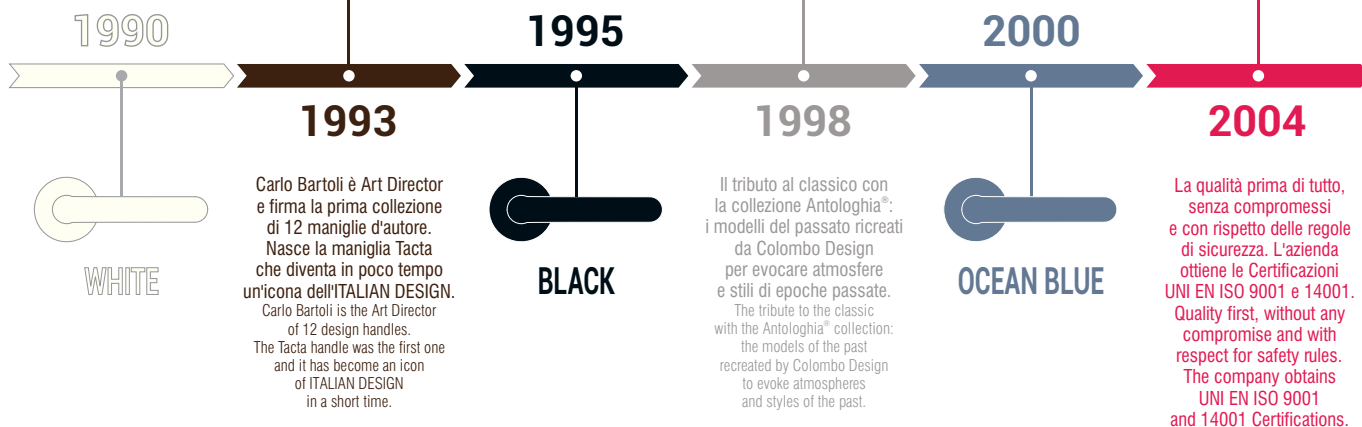

12 colori per 12 tappe significative di un viaggio lungo 30 anni e proiettato verso il futuro. Ripercorrendo la storia di Colombo Design dal 1990 al 2020, sono stati individuati gli anni che hanno segnato in modo determinante lo sviluppo aziendale, associando ad ognuno di essi un colore tra quelli proposti.

Dalla passione, competenza ed esperienza della famiglia Colombo nasce Colombo Design, un'azienda che pone al centro dei suoi prodotti qualità, estetica e funzionalità. Una family-company che infonde ai propri prodotti i valori e le tradizioni del saper fare italiano. Colombo Design was born from passion, competence and experience of the Colombo family, a company that puts quality, beauty and functionality at the center of its products. A family-company that creates its products with values and traditions of Italian know-how.