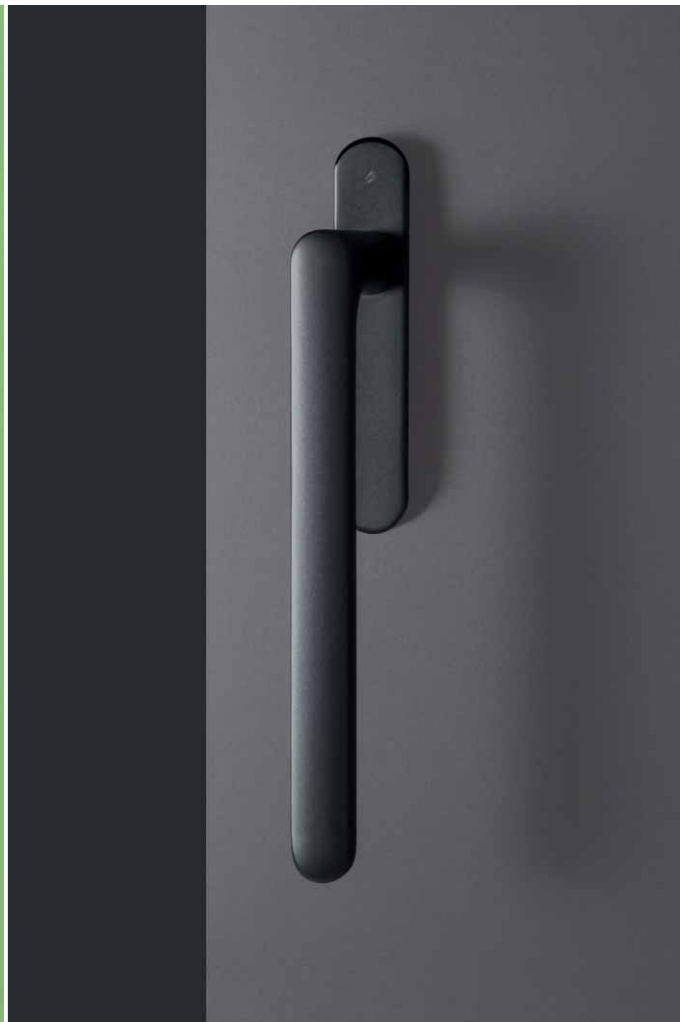

TITAN / ONE - ONEQ
MANIGLIONE PER ALZANTE SCORREVOLE
PULL-UP HANDLE FOR SLIDING DOORS