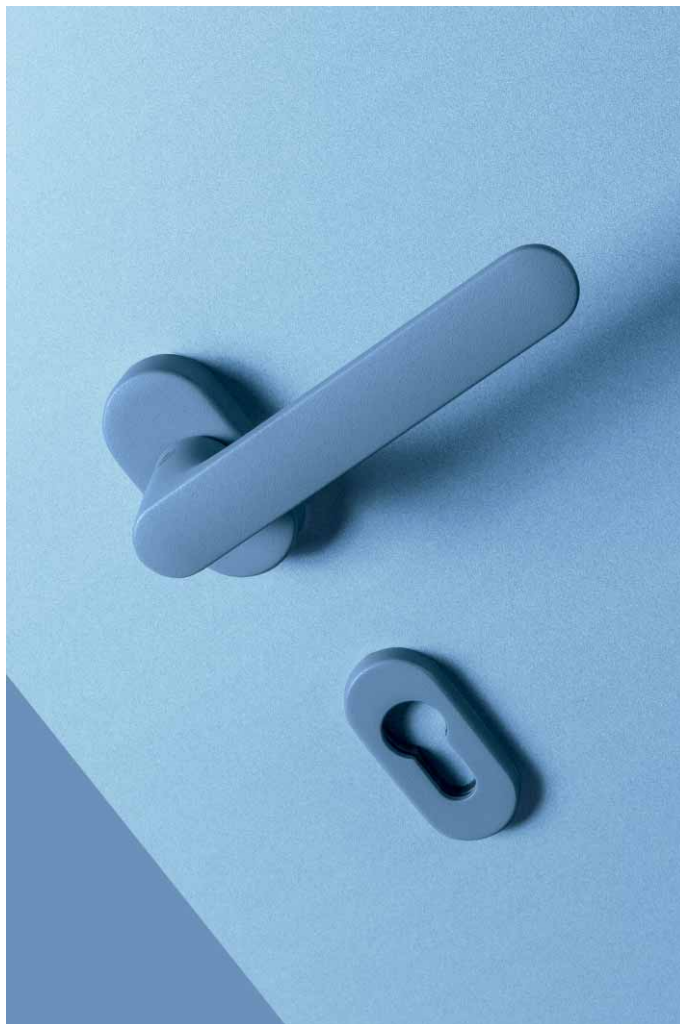

Mood is the Colombo Design's multicolour collection of door and window handles available in two versions: One (round rose and key escutcheon) and OneQ (square rose and key escutcheon).

OCEAN BLUE / ONE
MANIGLIA SU ROSETTA STRETTA
HANDLE ON NARROW ROSE