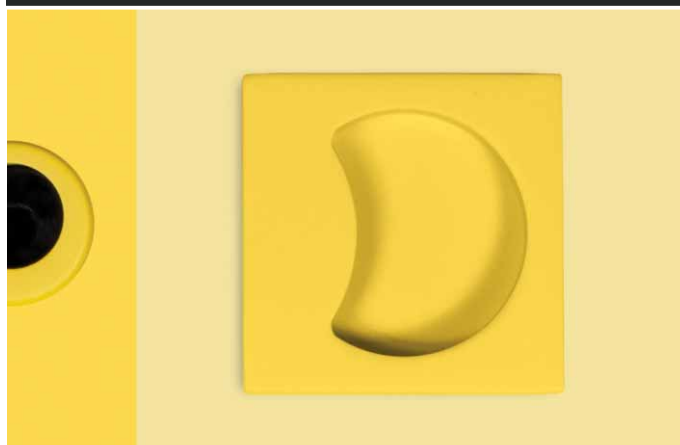

OCEAN BLUE / ONE
POMOLO
DOOR KNOB

STRAWBERRY RED / ONEQ
POMOLO
DOOR KNOB

La collezione Mood include anche i maniglioni per porte e per alzanti scorrevoli e i kit per porte scorrevoli, declinati nelle due versioni tonda (One) e quadrata (OneQ). Elementi di design, che sottolineano lo stile, integrandosi con l'arredamento e donando carattere all'ambiente.

LIME GREEN / ONE - ONEQ
MANIGLIONE SENZA ROSETTE
PULL WITHOUT ROSES

TITAN / ONE - ONEQ
MANIGLIONE PER ALZANTE SCORREVOLE
PULL-UP HANDLE FOR SLIDING DOORS

Our Mood collection includes pulls for doors and pull-up handles for sliding doors and sliding door kits, available on round (One) and square (One Q) version. Important design elements that emphasize the style by integrating with the furniture and by giving character to the environment.

BLACK / ONE
KIT PER PORTA SCORREVOLE COMPOSTO DA DUE MANIGLIE INCASSO
SLIDING DOOR KIT MADE OF TWO GROOVE HANDLES

WHITE / ONE
KIT PER PORTA SCORREVOLE - DUE MANIGLIE INCASSO - CHIUSURA A NOTTOLINO
SLIDING DOOR KIT - TWO GROOVE HANDLES - TOILET KNOB CLOSURE